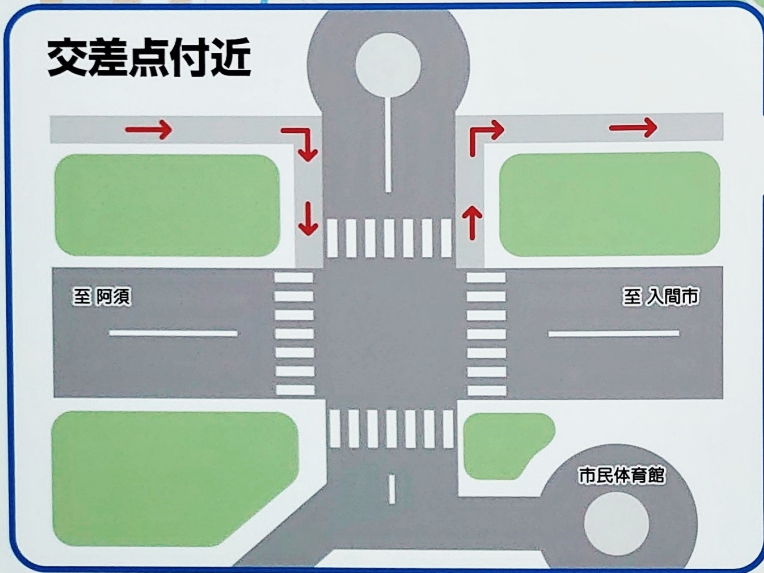

# 阿須運動公園ランニングコース (2km)

400m 地点

交差点付近

1,600m 地点